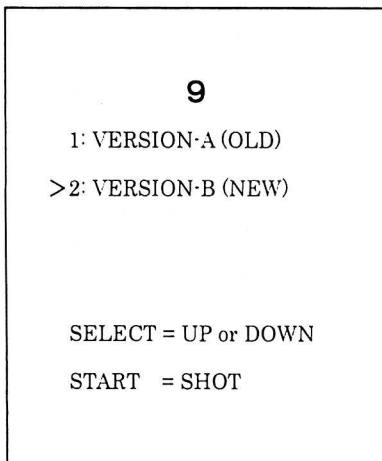

ブラックレーベル取扱説明書

新機能その1

ブラックレーベル基板では従来の「怒首領蜂 大往生」と「怒首領蜂 大往生 ブラックレーベル」が同梱されており、どちらで遊ぶか電源投入時に選択する事が出来ます。

①電源投入直後下記の画面が表示されます

1: VERSION・A (OLD).....「怒首領蜂 大往生」が起動します。

2: VERSION・B (NEW).....「怒首領蜂 大往生 ブラックレーベル」が起動します。

②レバーの上下でどちらを起動するか選択します。

③ボタン（A～C全て可）で決定してください。ゲーム画面が表示されます。

新機能その2

「怒首領蜂 大往生 ブラックレーベル」では新たに1周で終了するモードを追加しました。1周目で真の最後のボスである緋蜂と戦う事ができます。

「通常モードの2周終了」か「新規モードの1周終了」はプレイヤーが選択する事ができます。

①自機選択後、自機が発進する画面で下記メッセージが表示されます。